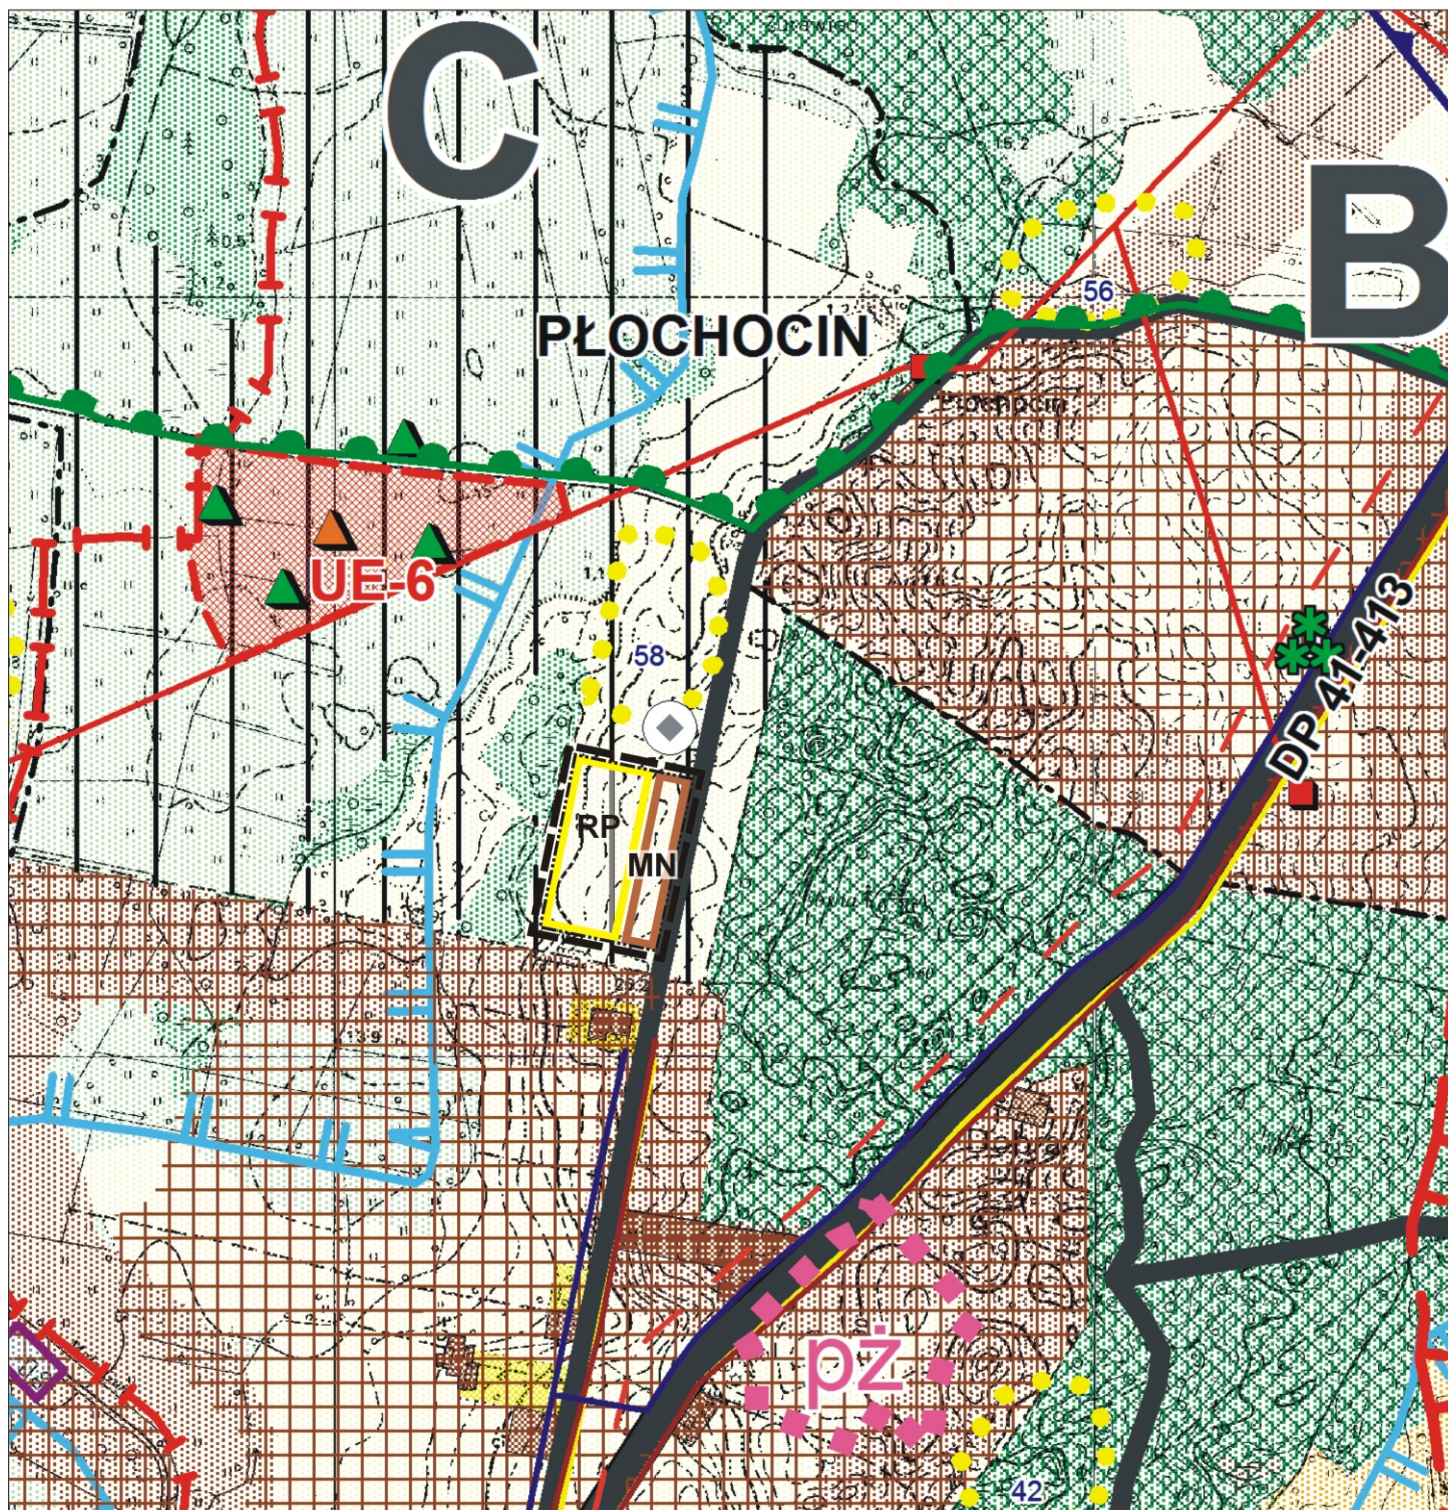

WYRYS ZE STUDIUM UWARUNKOWAŃ
I KIERUNKÓW ZAGOSPODAROWANIA PRZESTRZENNEGO GMINY DOBRA

ZMIANA STUDIUM 2020

GRANICE OPRACOWANIA PLANU

TEREN ZABUDOWY MIESZKANIOWEJ JEDNORODZINNEJ

TEREN GRUNTÓW ROLNYCH

GRANICE TERENU DO OPRACOWANIA MPZP