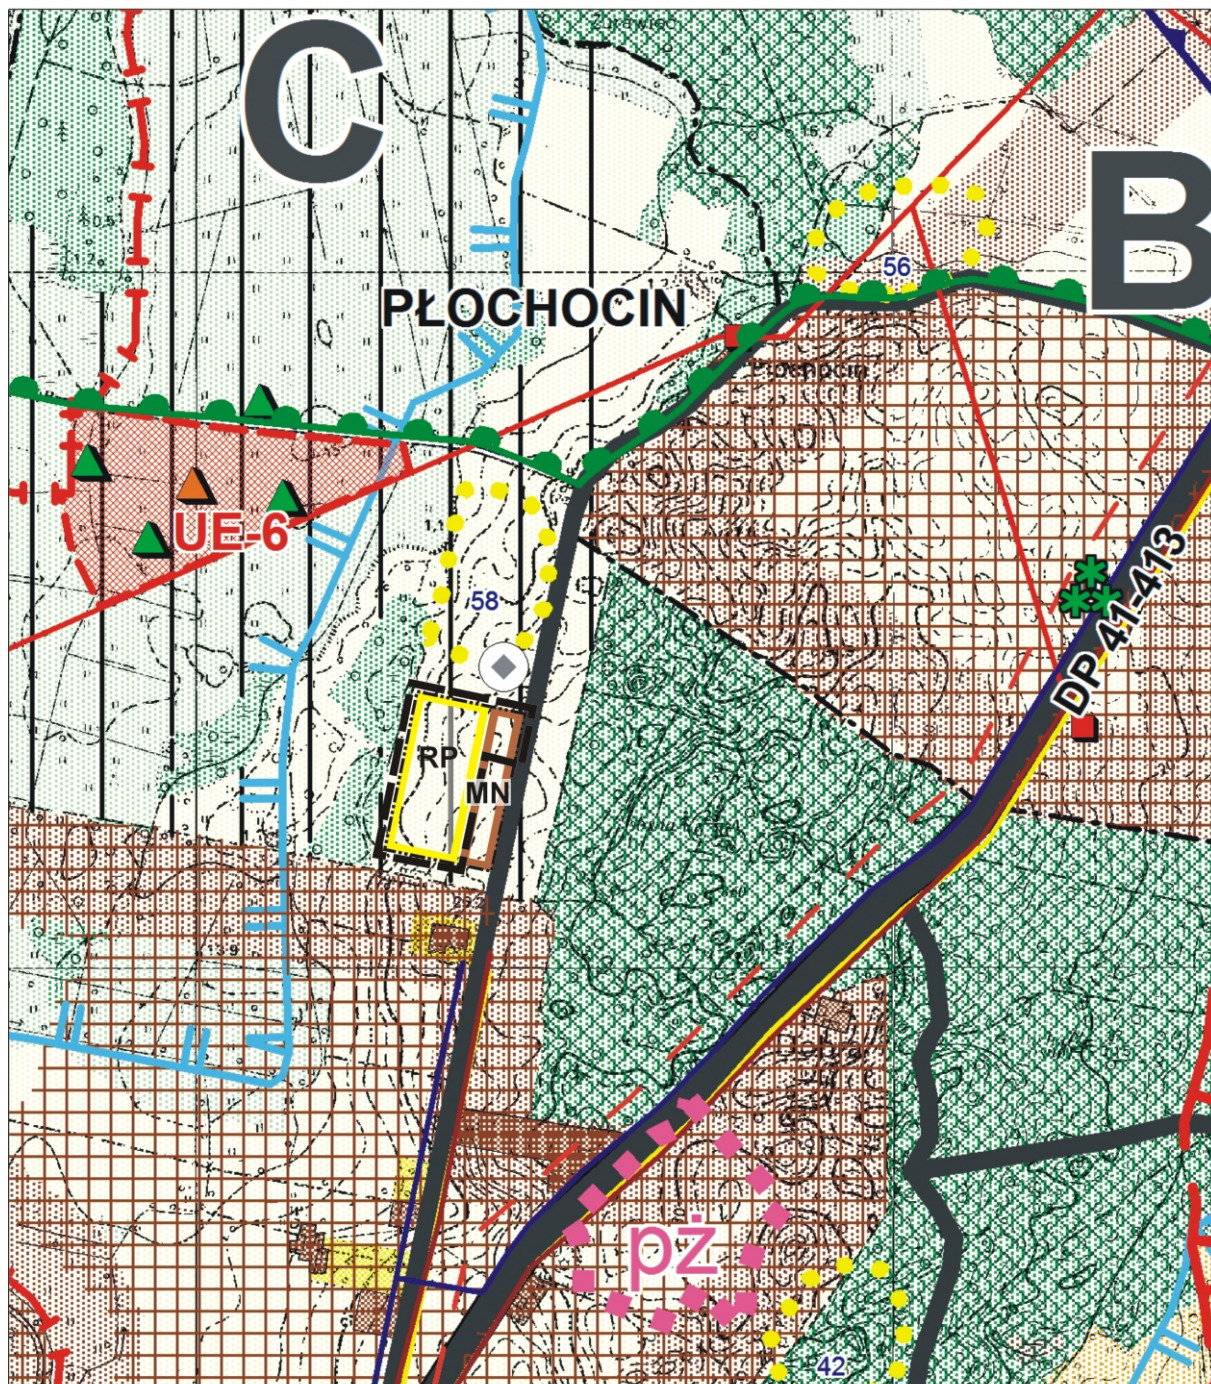

WYRYS ZE STUDIUM UWARUNKOWAŃ  
I KIERUNKÓW ZAGOSPODAROWANIA PRZESTRZENNEGO GMINY DOBRA

ZMIANA STUDIUM 2020

GRANICE OPRACOWANIA PLANU

TEREN ZABUDOWY MIESZKANIOWEJ JEDNORODZINNEJ

TEREN GRUNTÓW ROLNYCH

GRANICE TERENU DO OPRACOWANIA MPZP