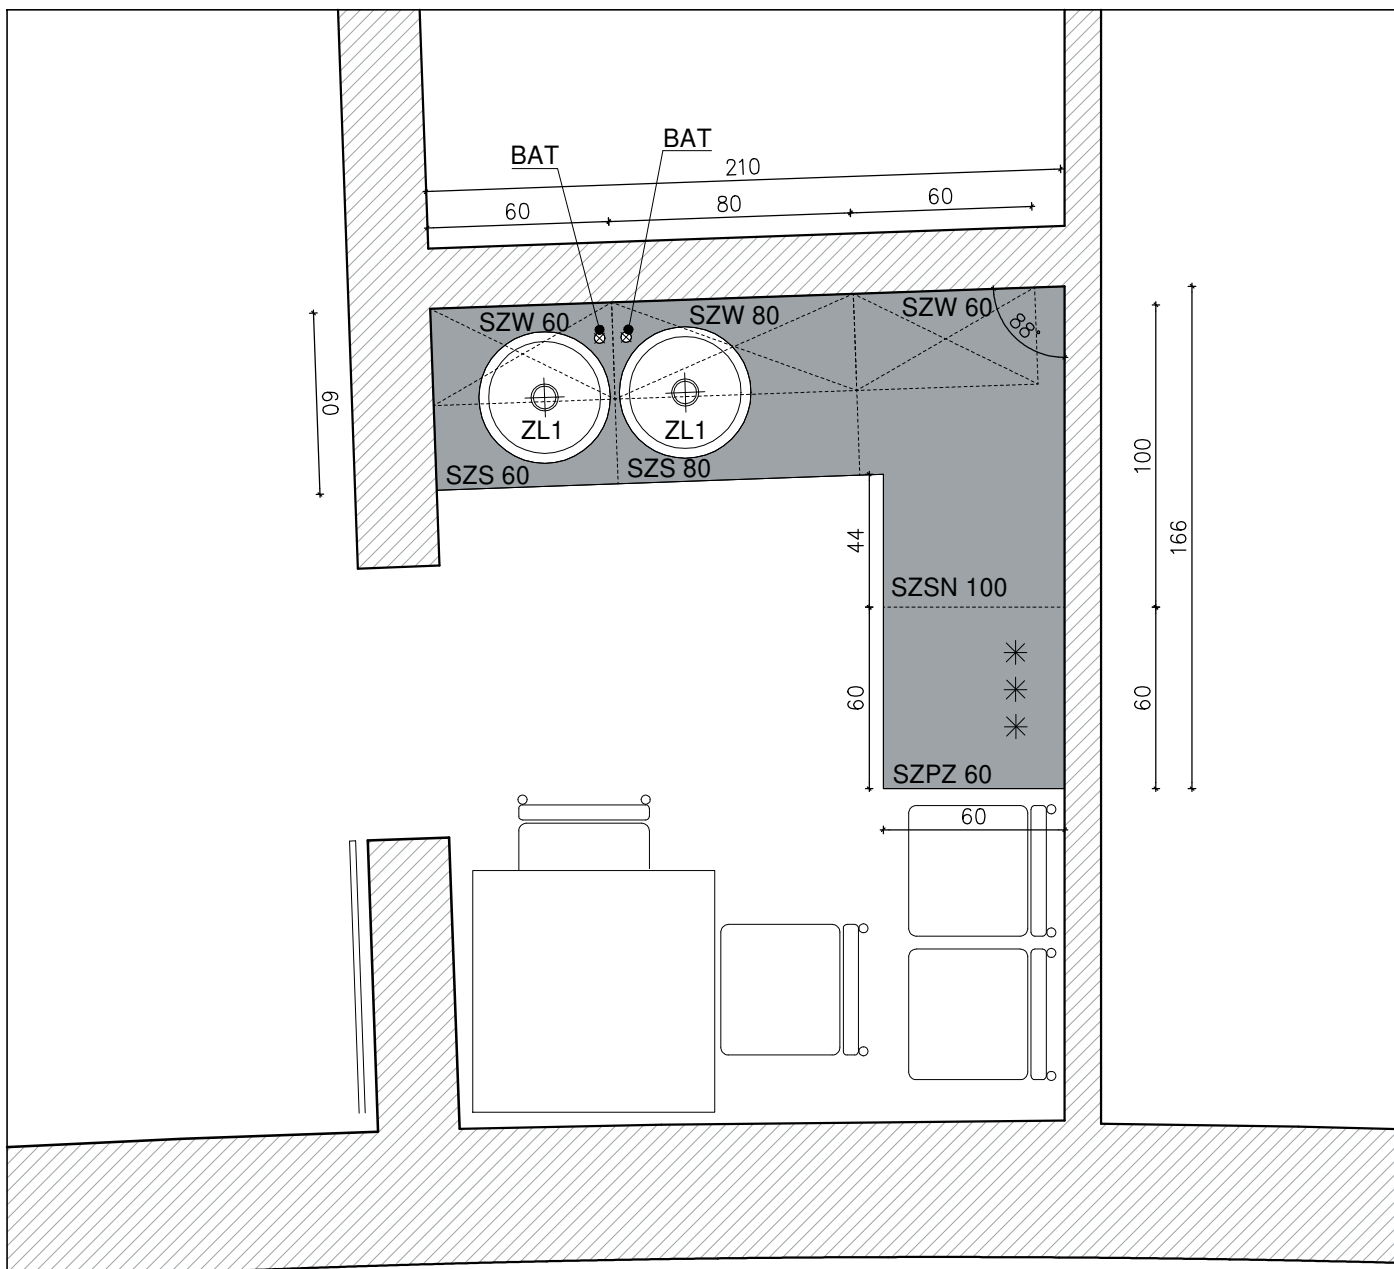

BUDOWA PRZEDSZKOLA W MIERZYNI

ul. Kolorowa 25

ZABUDOWA MEBLOWA KUCHENNA  
ANEKSU SOCJALNEGO – ZESTAW 1

maj 2020 r.

---

- SZS 60 - szafka stojąca szer. 60cm pod zlewozmywak 1-komorowy, półka  
 SZS 80 - szafka stojąca szer. 80cm pod zlewozmywak 1-komorowy  
 SZSN 100 - szafka stojąca narożna szer. 100 cm, półka  
 SZPZ 60 - szafka stojąca szer. 60 cm do zabudowania lodówki podblatowej (bez sprzętu)  
 SZW 60 - szafka wisząca szer. 60 cm, wys. 90-100 cm, 2 półki (2 szt.)  
 SZW 80 - szafka wisząca szer. 60 cm, wys. 90-100 cm, suszarka do naczyń

ZL1 - zlewozmywak 1-komorowy  $\varnothing$  40-45 cm wpuszczany z kompletem odpływowym (2 szt.)  
 BAT - bateria zlewozmywakowa stojąca na blacie (2szt.)

**UWAGI:**

- Wszystkie wymiary należy sprawdzić na budowie, ewentualne rozbieżności uzgodnić z projektantem.
- Wysokości podano od wykończonej posadzki.

- SZS 60 - szafka stojąca szer. 60cm pod zlewozmywak 1-komorowy, półka  
 SZS 80 - szafka stojąca szer. 80cm pod zlewozmywak 1-komorowy  
 SZSN 100 - szafka stojąca narożna szer. 100 cm, półka  
 SZPZ 60 - szafka stojąca szer. 60 cm do zabudowania lodówki podblatowej (bez sprzętu)  
 SZW 60 - szafka wisząca szer. 60 cm, wys. 90-100 cm, 2 półki (2 szt.)  
 SZW 80 - szafka wisząca szer. 60 cm, wys. 90-100 cm, suszarka do naczyń

**UWAGI:**

- Wszystkie wymiary należy sprawdzić na budowie, ewentualne rozbieżności uzgodnić z projektantem.
- Wysokości podano od wykończonej posadzki.

NAZWA INWESTYCJI <b>PRZEDSZKOLE PUBLICZNE W MIERZYNIE</b>		NR RYS. <b>ZR2</b>
NAZWA RYSUNKU <b>13. ANEKS SOCJALNY - WIDOK</b>		SKALA 1:25/A4
INWESTOR Gmina Dobra	DATA V-2020	BRANŻA AW <sub>n</sub>
ADRES INWESTYCJI Mierzyn, ul. Kolorowa		