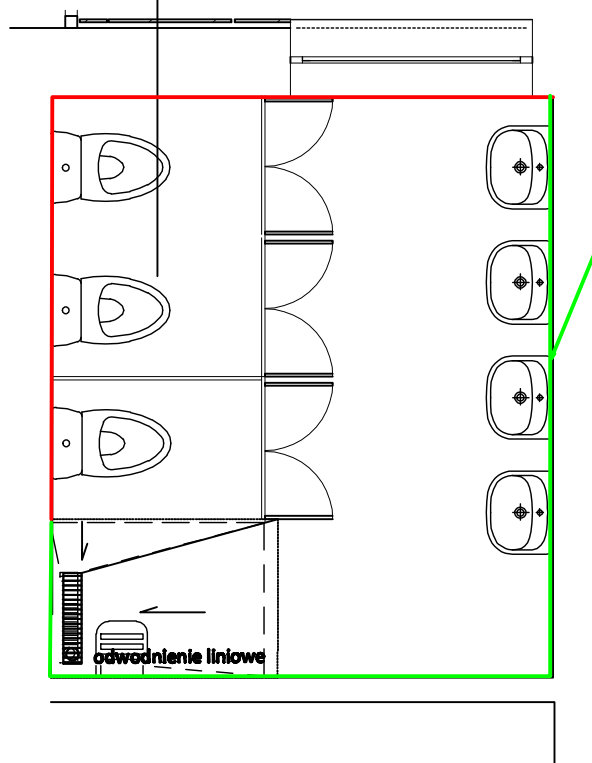

Łazienka Zielona

Posadzka:

Granit Safe T

3052 705

Ściany kompozycja:

1. Aquarelle Wall HFS

Bubbles 3942 062 (zielony+biały deseń)

2. Aquarelle Wall HFS

Kiruma 3942 047 (zielony) .

3. Płytki ścienne wielkogabarytowe

60x30 np. Tubądzin All i White, Oxford

75x30 Abisso

nr 1 do wys 150 cm

nr 2 od wys 150 do wys 200 cm

rys. do pytania nr 3

skala 1 : 5