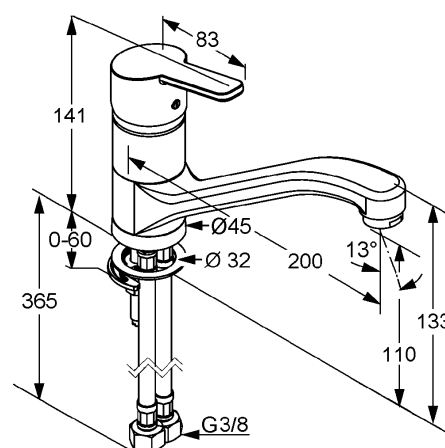

Produkt: **KLUDI LOGO NEO**
jednouchwytywa bateria kuchenna

Numer artykułu: **37 913 05 75W**

Powierzchnia: **05 - chrom**

Opis produktu:

uchwyt prosty
montaż jednootworowy
przepływ wody do 5 l/min (perlator 73 004 05-00)
głowica ceramiczna z ogranicznikiem wypływu gorącej wody
obrotowa wylewka (360°)
elastyczne wężyki ciśnieniowe G 3/8
system szybkiego montażu

Zdjęcie produktu

Rysunek

Diagram przepływu