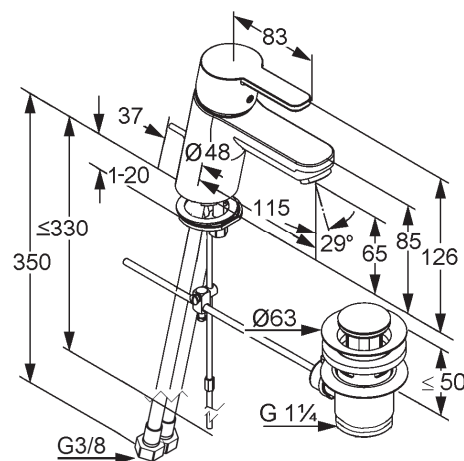

Produkt: **KLUDI LOGO NEO**  
jednouchwytowa bateria umywalkowa

Numer artykułu: **37 282 05 75W**

Powierzchnia: **05 - chrom**

Opis produktu:

uchwyt prosty  
montaż jednootworowy  
przepływ wody do 5 l/min (perlator 73 004 05-00)  
głowica ceramiczna z ogranicznikiem wypływu gorącej wody  
zestaw odpływowy G 1 1/4  
elastyczne wężyki ciśnieniowe G 3/8  
system szybkiego montażu

Zdjęcie produktu

Rysunek

Diagram przepływu