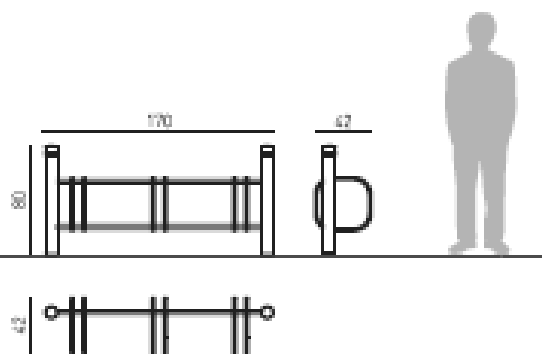

W4 STOJAK ROWEROWY

materiał - stal ocynkowana, malowana proszkowo-kolor szary

kod	008255
wysokość	80 cm
szerokość	42 cm
długość	170 cm
waga	22 kg
ilość miejsc	3

montaż: przez zabetonowanie rur kotwiących