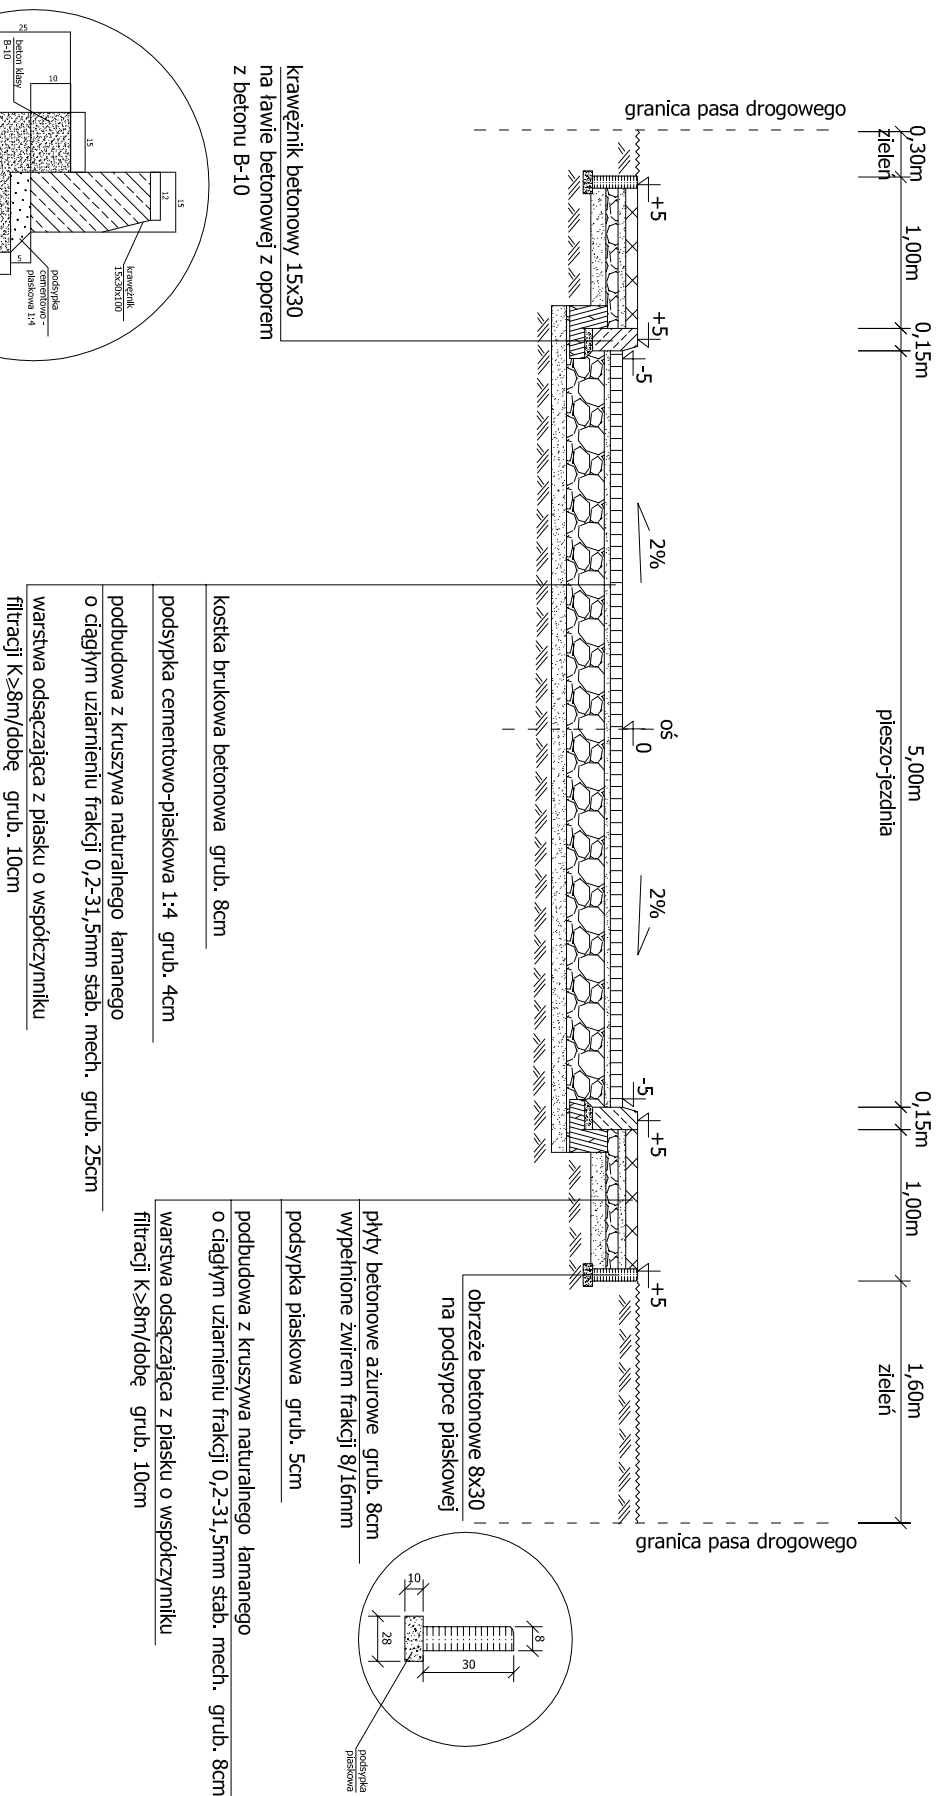

PRZEKRÓJ KONSTRUKCYJNY A-A

Przebudowa drogi dojazdowej - ul. Magnoli w Wołczkowie wraz z budową przyłączy KD
działka nr 249, 419/1, 420/3, 865/1 obręb Wołczkowo

ETAP I

PRZEKRÓJ KONSTRUKCYJNY A-A